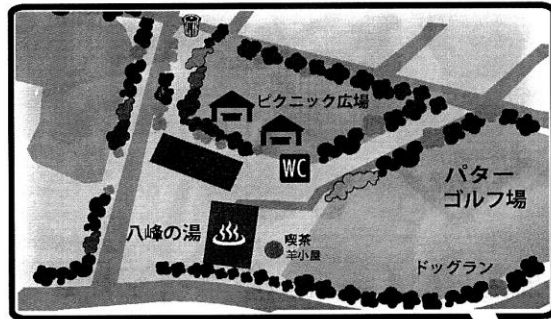

# 松原湖高原オートキャンプ場 周辺MAP

晴天時は満点の星空が見えます。

**キャンプ場受付**  
GW・お盆期間のみオートキャンプ  
& マレットゴルフ受付。  
売店・トイレ・シャワー・洗濯機

セブンイレブン  
スーパー  
ナナーズ

**オートキャンプ場から**  
八峰の湯・車3分 / 徒歩5分  
スーパーナナーズ・車10分  
セブンイレブン・車12分

**八峰の湯窓口**  
宿泊・レジャー施設受付  
貸別荘・コテージ・バンガロー  
バターゴルフ・マレットゴルフ  
アスレチック・グラウンド・釣堀