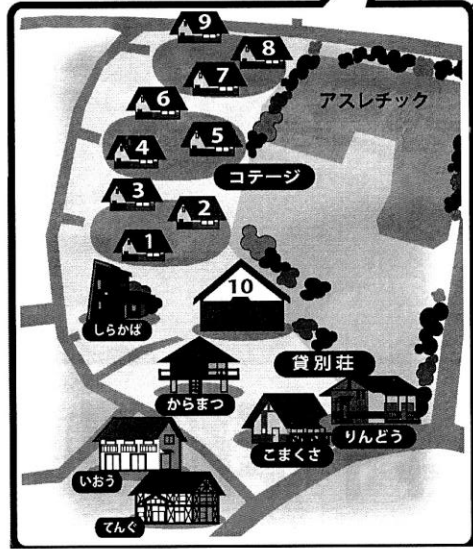

# 松原湖高原オートキャンプ場 周辺MAP

晴天時は満点の星空が見えます。

**キャンプ場受付**  
GW・お盆期間のみオートキャンプ  
& マレットゴルフ受付。  
売店・トイレ・シャワー・洗濯機

セブンイレブン  
スーパー  
ナナーズ

**オートキャンプ場から**  
八峰の湯・車3分 / 徒歩5分  
スーパーナナーズ・車10分  
セブンイレブン・車12分

**八峰の湯窓口**  
宿泊・レジャー施設受付  
貸別荘・コテージ・バンガロー  
バターゴルフ・マレットゴルフ  
アスレチック・グラウンド・釣堀