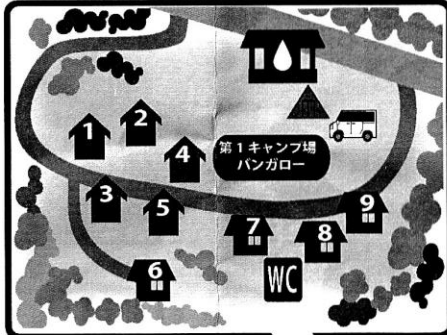

# 松原湖高原オートキャンプ場 周辺MAP

晴天時は満点の星空が見えます。

**キャンプ場受付**  
GW・お盆期間のみオートキャンプ  
& マレットゴルフ受付。  
売店・トイレ・シャワー・洗濯機

セブンイレブン  
スーパー  
ナナーズ

**オートキャンプ場から**  
八峰の湯・車3分 / 徒歩5分  
スーパーナナーズ・車10分  
セブンイレブン・車12分

**八峰の湯窓口**  
宿泊・レジャー施設受付  
貸別荘・コテージ・バンガロー  
バターゴルフ・マレットゴルフ  
アスレチック・グラウンド・釣堀